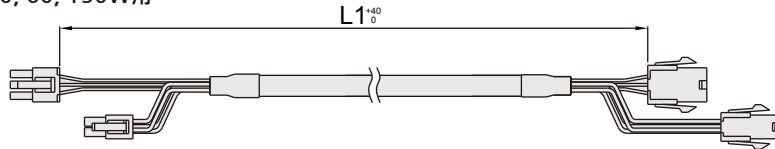

BLDC SPEED CONTROL UNIT

GUF

F Series Motor 적용품

■ 연장선 (별매품)

- Motor-Control 간 추가로 연장 할 경우에 추가로 구입하여 사용하십시오. (최대 연장 10m)
- 전용 연장선 미사용 시 오동작 발생 될 수 있으므로 전용 연장선 구입 사용 바랍니다.

-30, 60, 150W용

-200, 400W용

MODEL		L(연장선 길이)
30,60,150W 用	200,400W 用	
KFEW-01	K10FEW-01	1m
KFEW-02	K10FEW-02	2m
KFEW-03	K10FEW-03	3m
KFEW-05	K10FEW-05	5m
KFEW-07	K10FEW-07	7m
KFEW-10	K10FEW-10	10m