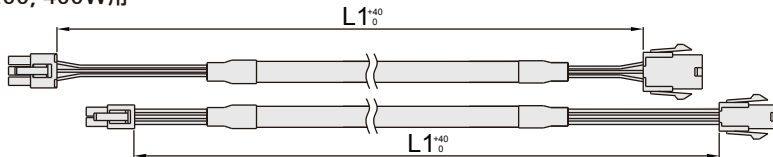

BLDC SPEED CONTROL UNIT

GUF

F Series Motor 적용품

■ 연장선 (별매품)

- Motor-Control 간 추가로 연장 할 경우에 추가로 구입하여 사용하십시오. (최대 연장 10m)
- 전용 연장선 미사용 시 오동작 발생 될 수 있으므로 전용 연장선 구입 사용 바랍니다.

-30, 60, 150W용

-200, 400W용

MODEL		L(연장선 길이)
30,60,150W 用	200,400W 用	
KFEW-01	K10FEW-01	1m
KFEW-02	K10FEW-02	2m
KFEW-03	K10FEW-03	3m
KFEW-05	K10FEW-05	5m
KFEW-07	K10FEW-07	7m
KFEW-10	K10FEW-10	10m