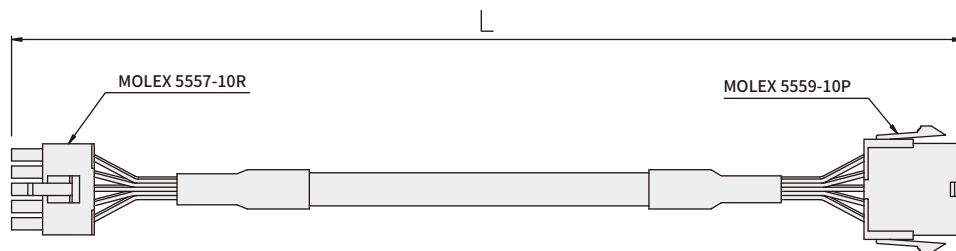

## BLDC SPEED CONTROL UNIT

### GUB

#### -DIMENSION

MODEL名	L (延長の長さ)
KBEW-1	1m
KBEW-2	2m
KBEW-3	3m
KBEW-5	5m
KBEW-10	10m