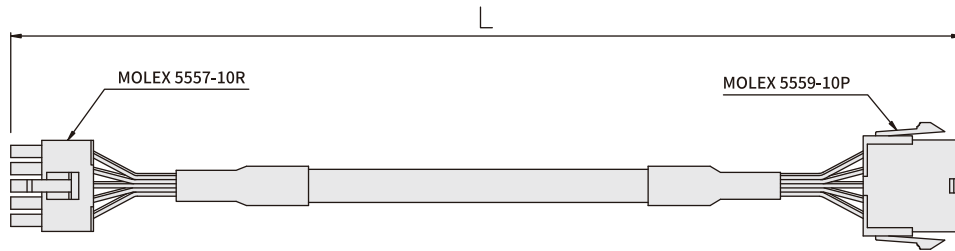

BLDC SPEED CONTROL UNIT

GUB

B Series Motor 적용품

■ 연장선

MOTOR-CONTROL 간 추가로 연장할 경우에 추가로 구입하여 사용하십시오. (별매품)

-DIMENSION

MODEL	L(연장선 길이)
KBEW-1	1m
KBEW-2	2m
KBEW-3	3m
KBEW-5	5m
KBEW-10	10m