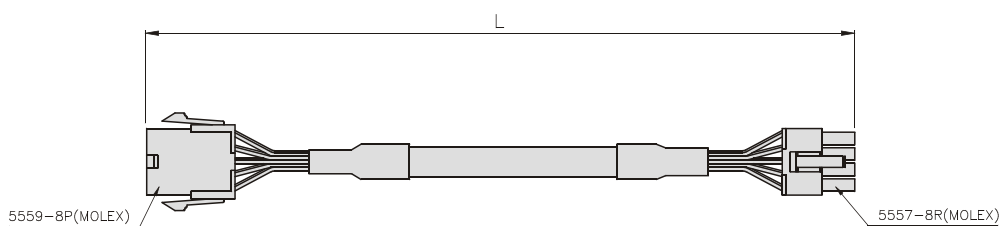

附件

延长线

尺寸图

中机减速机安装支架

控制器采购时包装内有0.5米的延长线。如果还想延长时，请追加购买
延长线长度及型号请参照下图

尺寸表

型号名	L(延长线长度)
KE-05	0,5m
KE-10	1,0m
KE-15	1,5m
KE-20	2,0m